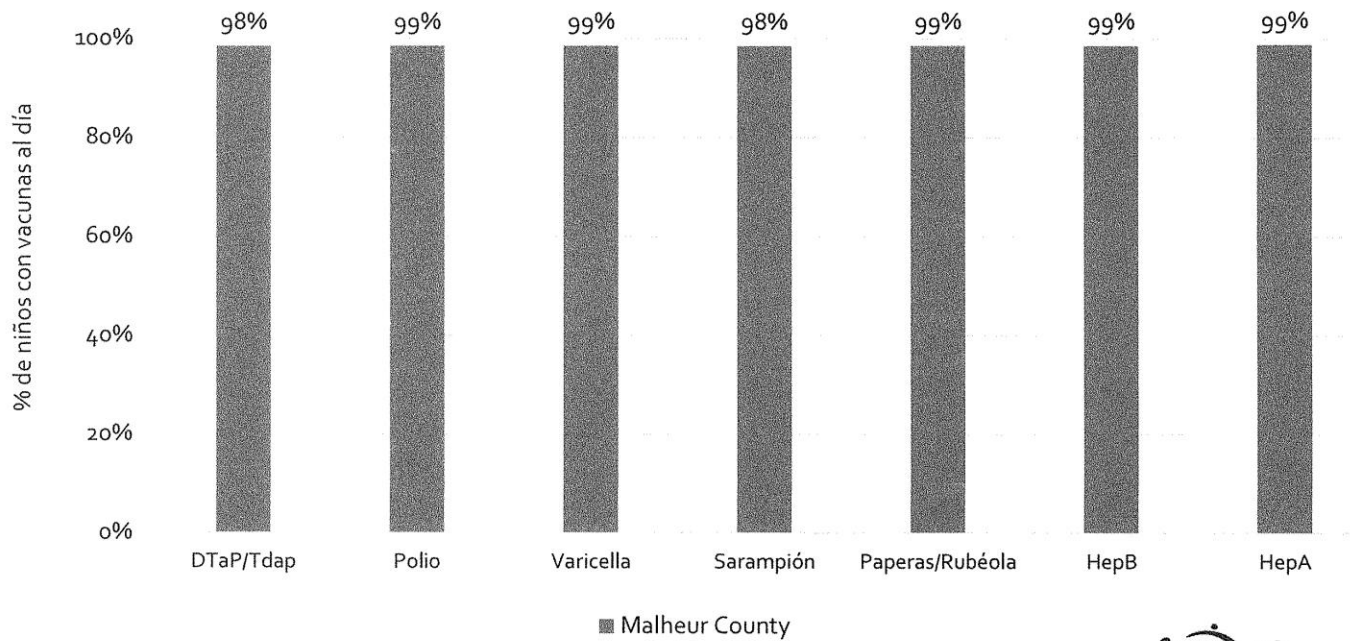

How many school-age kids\* are up-to-date in your county?

\* Kindergarten through 12th grade  
Assessment date: 02/27/2017  
Data source: Immunization Primary Review Summary Reports

¿Cuántos niños menores de edad escolar\*  
están al día con las vacunas en su condado?