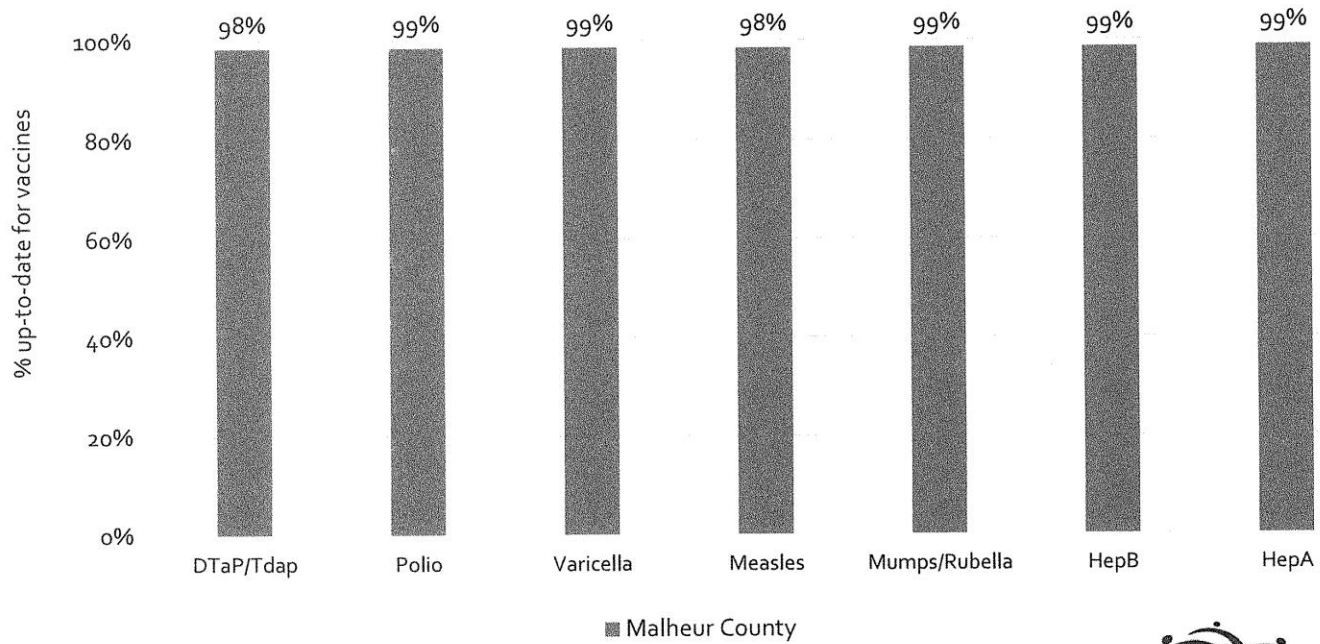

How many school-age kids\* are up-to-date in your county?

\* Kindergarten through 12th grade  
Assessment date: 02/27/2017  
Data source: Immunization Primary Review Summary Reports

¿Cuántos niños menores de edad escolar\*  
están al día con las vacunas en su condado?