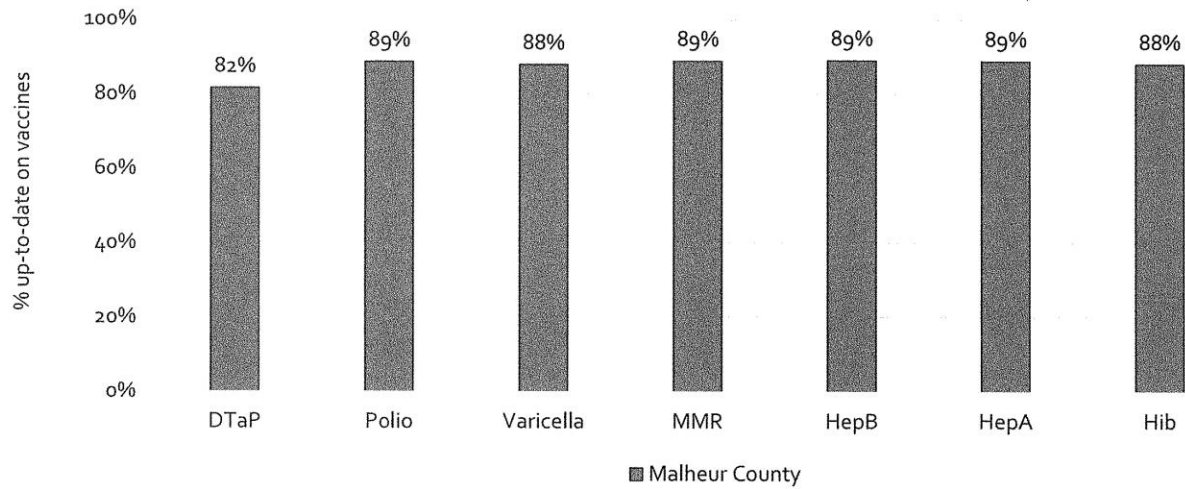

How many kids younger than school-age* are up-to-date on vaccines your county?

* Children aged 19 months as of 01/11/2017 through 5 years as of 09/01/2016
Assessment date: 02/27/2017
Data source: Oregon ALERT IIS